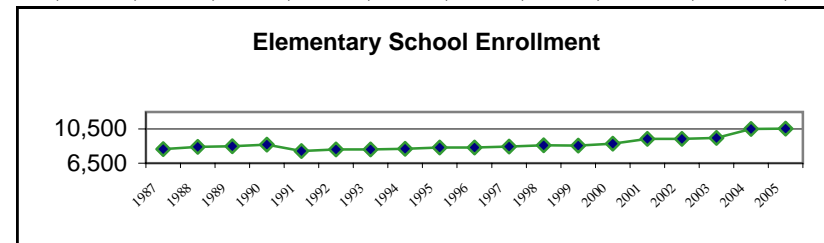

School	1987	1988	1989	1990	1991	1992	1993	1994	1995	1996	1997	1998	1999	2000	2001	2002	2003	2004	2005
Alpine	n/a	n/a	n/a	n/a	n/a	n/a	n/a	n/a	n/a	n/a	n/a	n/a	n/a	n/a	n/a	n/a	n/a	434	435
Burlington	454	437	508	496	409	412	401	432	432	446	450	444	442	413	434	440	448	478	440
Carbon Valley¹	n/a	n/a	n/a	n/a	n/a	n/a	n/a	n/a	n/a	n/a	n/a	n/a	n/a	n/a	n/a	n/a	n/a	n/a	275
Central	555	553	563	593	459	490	501	469	489	447	423	421	468	443	420	400	373	431	320
Columbine	273	300	322	325	375	350	335	311	335	343	349	366	403	425	405	420	392	380	380
EagleCrest	n/a	n/a	n/a	n/a	n/a	n/a	n/a	n/a	n/a	n/a	n/a	n/a	390	459	511	559	592	647	650
Erie	372	372	380	399	371	403	384	382	378	393	417	411	408	471	501	482	510	677	626
Fall River	n/a	n/a	n/a	n/a	n/a	n/a	n/a	n/a	n/a	n/a	n/a	n/a	n/a	n/a	525	663	748	603	700
Flagstaff Charter	n/a	n/a	n/a	n/a	n/a	n/a	n/a	n/a	n/a	n/a	n/a	n/a	n/a	n/a	n/a	n/a	n/a	n/a	196
Frederick	747	749	735	740	726	770	760	791	813	823	802	788	822	516	508	504	498	586	530
Hygiene	442	423	431	431	457	463	505	522	526	530	519	523	433	454	442	440	450	444	440
Indian Peaks	432	448	465	494	420	397	442	480	483	476	497	584	388	418	433	397	346	308	291
Legacy	n/a	n/a	n/a	n/a	n/a	n/a	n/a	n/a	n/a	n/a	n/a	n/a	n/a	n/a	n/a	n/a	n/a	469	428
Loma Linda	343	346	332	346	518	506	489	483	462	457	458	451	408	431	475	447	442	483	450
Longmont Est.	443	451	422	437	490	520	534	514	529	495	483	492	434	503	475	462	447	475	420
Lyons	283	306	314	322	340	325	323	336	330	299	280	256	213	185	175	173	179	194	182
Main Street	312	403	499	486	n/a	n/a	n/a	n/a	n/a	n/a	n/a	n/a	n/a	n/a	n/a	n/a	n/a	n/a	n/a
Mead	463	471	471	442	377	448	439	448	486	528	537	631	708	702	426	408	445	495	440
Mountain View	477	498	503	552	492	497	494	498	486	465	417	426	429	411	370	370	348	344	297
Niwot	566	597	602	634	596	663	700	706	752	715	714	700	554	509	521	512	504	551	485
Northridge	451	459	389	394	531	545	530	560	537	564	529	520	492	477	442	471	458	461	450
Prairie Ridge	n/a	n/a	n/a	n/a	n/a	n/a	n/a	n/a	n/a	n/a	n/a	n/a	n/a	416	630	784	842	611	600
Rocky Mountain	498	514	535	505	387	362	329	362	393	419	434	450	477	444	414	398	353	389	453
Sanborn	551	570	513	547	491	503	499	456	454	463	429	410	422	441	418	413	428	384	385
Spangler	485	503	501	516	486	471	438	431	464	464	435	422	397	365	384	336	385	363	365
Twin Peaks Chr.	n/a	n/a	n/a	n/a	n/a	n/a	n/a	n/a	n/a	n/a	282	288	288	288	431	288	288	289	300
Totals	8,147	8,400	8,485	8,659	7,925	8,125	8,103	8,181	8,349	8,327	8,455	8,583	8,576	8,771	9,340	9,367	9,476	10,496	10,538

¹includes K-6

Source: St. Vrain Valley School District