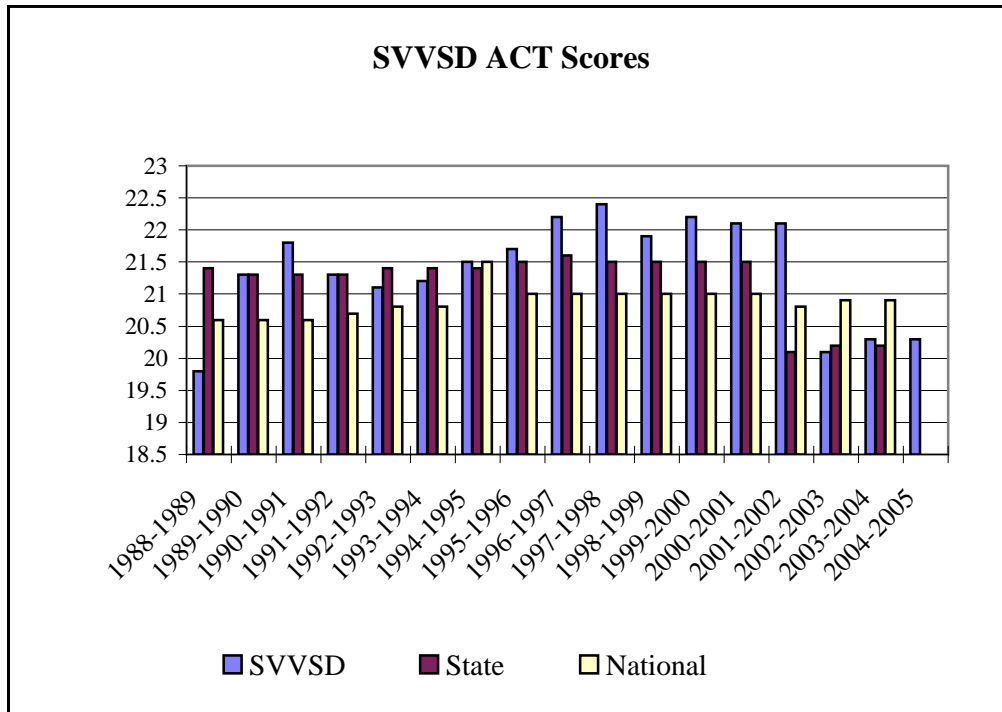

### ST. VRAIN VALLEY SCHOOL DISTRICT (SVVSD) ACT SCORES

Year	SVVSD	State	National
1988-1989	19.8	19.6	18.6
1989-1990	21.3	21.4	20.6
1990-1991	21.8	21.3	20.6
1991-1992	21.3	21.3	20.6
1992-1993	21.1	21.3	20.7
1993-1994	21.2	21.4	20.8
1994-1995	21.5	21.4	20.8
1995-1996	21.7	21.4	21.5
1996-1997	22.2	21.5	21.0
1997-1998	22.4	21.6	21.0
1998-1999	21.9	21.5	21.0
1999-2000	22.2	21.5	21.0
2000-2001	22.1	21.5	21.0
2001-2002	22.1	21.5	21.0
2002-2003	20.1	20.1	20.8
2003-2004	20.3	20.2	20.9
2004-2005	20.3	20.2	20.9